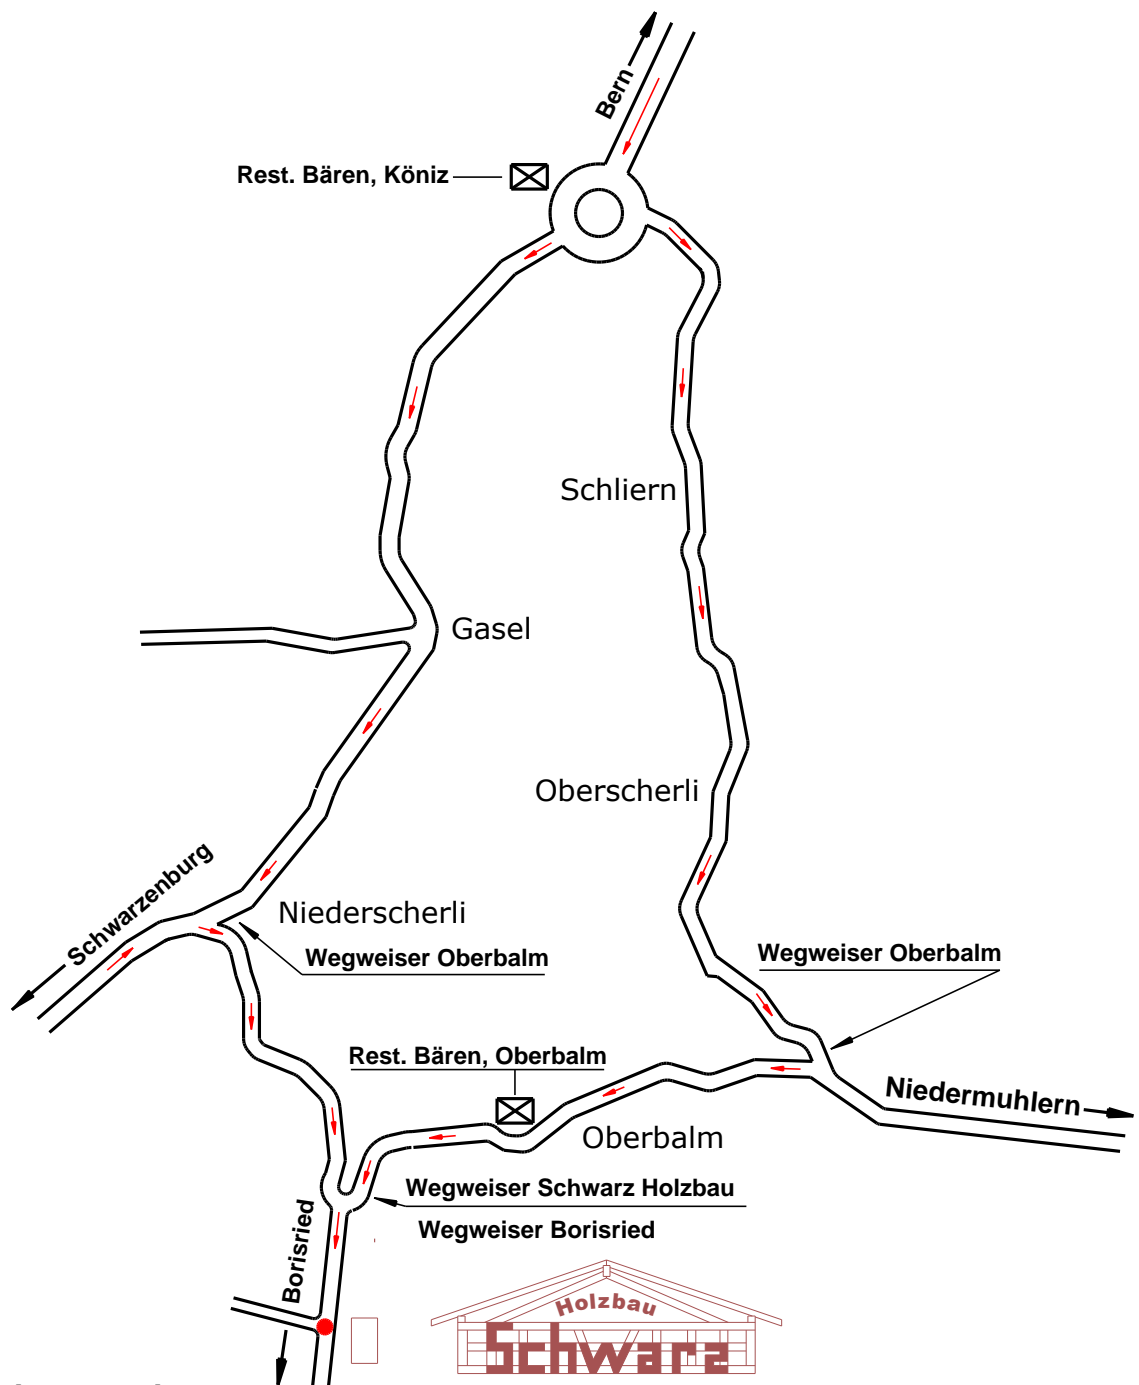

**Schwarz Holzbau**  
**Borisriedstrasse 11**  
**3096 Oberbalm**

**031 849 23 10**

**Von Bern her kommend:**

Sie fahren auf der Hauptstrasse Richtung Schwarzenburg. Ausgangs Niederscherli befahren Sie eine Brücke. Unmittelbar danach biegen Sie links ab. (Wegweiser Oberbalm) Folgen Sie dem Strassenverlauf ca. 2Km. In der Haarnadelkurve sehen Sie den Wegweiser Schwarz Holzbau. Biegen Sie rechts ab und Sie erreichen uns nach 150 Metern.

**Von Schwarzenburg her kommend:**

Sie fahren auf der Hauptstrasse Richtung Bern. Im Dorf Niederscherli, unmittelbar vor der Brücke biegen Sie rechts ab (Wegweiser Oberbalm) Folgen Sie dem Strassenverlauf ca. 2Km. In der Haarnadelkurve sehen Sie den Wegweiser Schwarz Holzbau. Biegen Sie rechts ab und Sie erreichen uns nach 150 Metern.